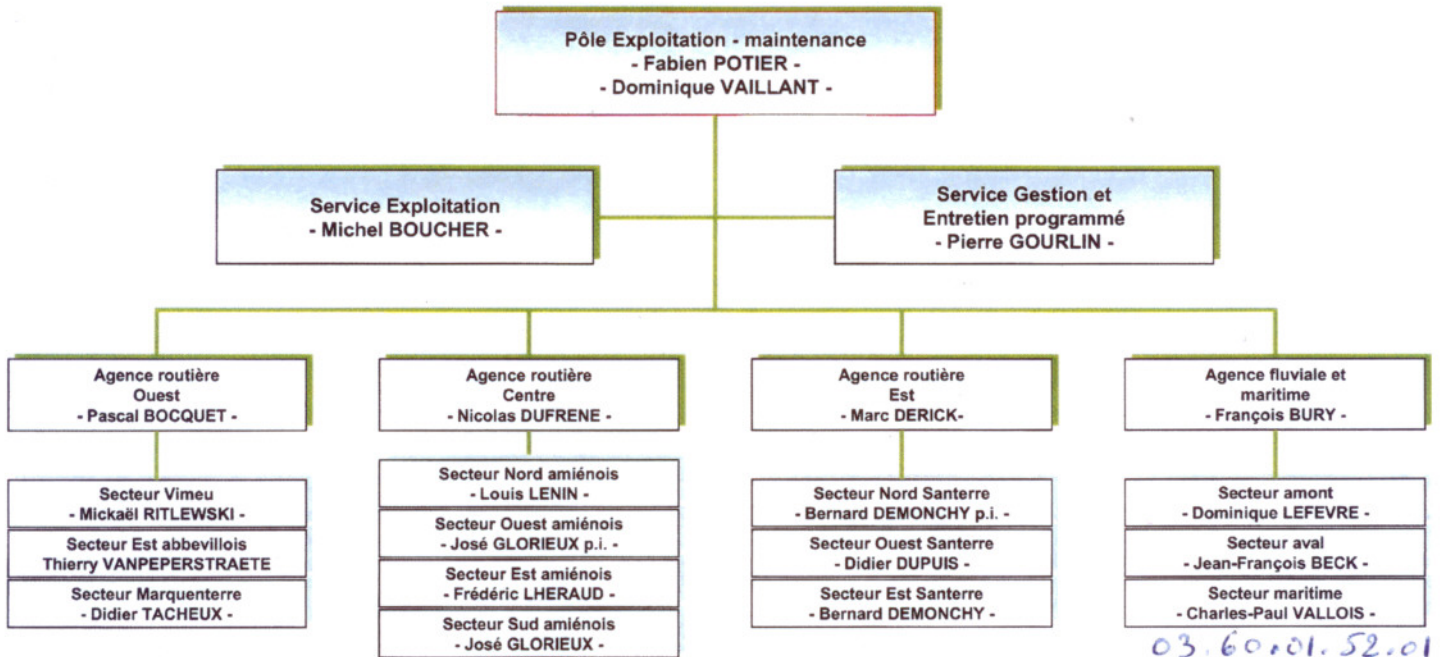

Contacts secrétariat	Téléphone	Télécopie
Pôle Modernisation	03 60 03 40 04	03 60 03 40 98
Mission maîtrise d'ouvrage	03 60 03 40 06	03 60 03 40 98
Mission conduite d'opérations	03 60 03 40 29	03 60 03 40 98

85 avenue Roger Dumoulin - BP 32615 - 80026 AMIENS Cedex 1

Agence routière Ouest ☎ 03 60 03 43 20 ☎ 03 22 31 73 16	Agence routière Centre ☎ 03 60 03 43 00 ☎ 03 60 03 43 09	Agence routière Est ☎ 03 60 03 49 40 ☎ 03 60 03 49 99	Agence fluviale maritime ☎ 03 22 71 60 84 ☎ 03 22 92 76 87
122 Boulevard Vauban - BP 20615 80144 ABBEVILLE	85 avenue Roger Dumoulin - BP 32615 80026 AMIENS Cedex 1	27- 29 Route de Paris - BP 90061 80201 PERONNE Cedex	Rue Baillon 80000 AMIENS
Secteur Vimeu ☎ 03 60 03 43 30	Secteur Nord amiénois ☎ 03 60 03 43 10	Secteur Nord Santerre ☎ 03 60 03 49 92	Secteur amont ☎ 03 22 71 60 84
Secteur Est abbevilleois ☎ 03 60 03 43 32	Secteur Ouest amiénois ☎ 03 60 03 43 14	Secteur Ouest Santerre ☎ 03 60 03 49 94	Secteur aval ☎ 03 22 71 60 72
Secteur Marquenterre ☎ 03 60 03 43 34	Secteur Est amiénois ☎ 03 60 03 43 12	Secteur Est Santerre ☎ 03 60 03 49 92	Secteur maritime ☎ 03 22 60 07 42
	Secteur Sud amiénois ☎ 03 60 03 43 14		Secteur maintenance ☎ 03 22 71 60 72